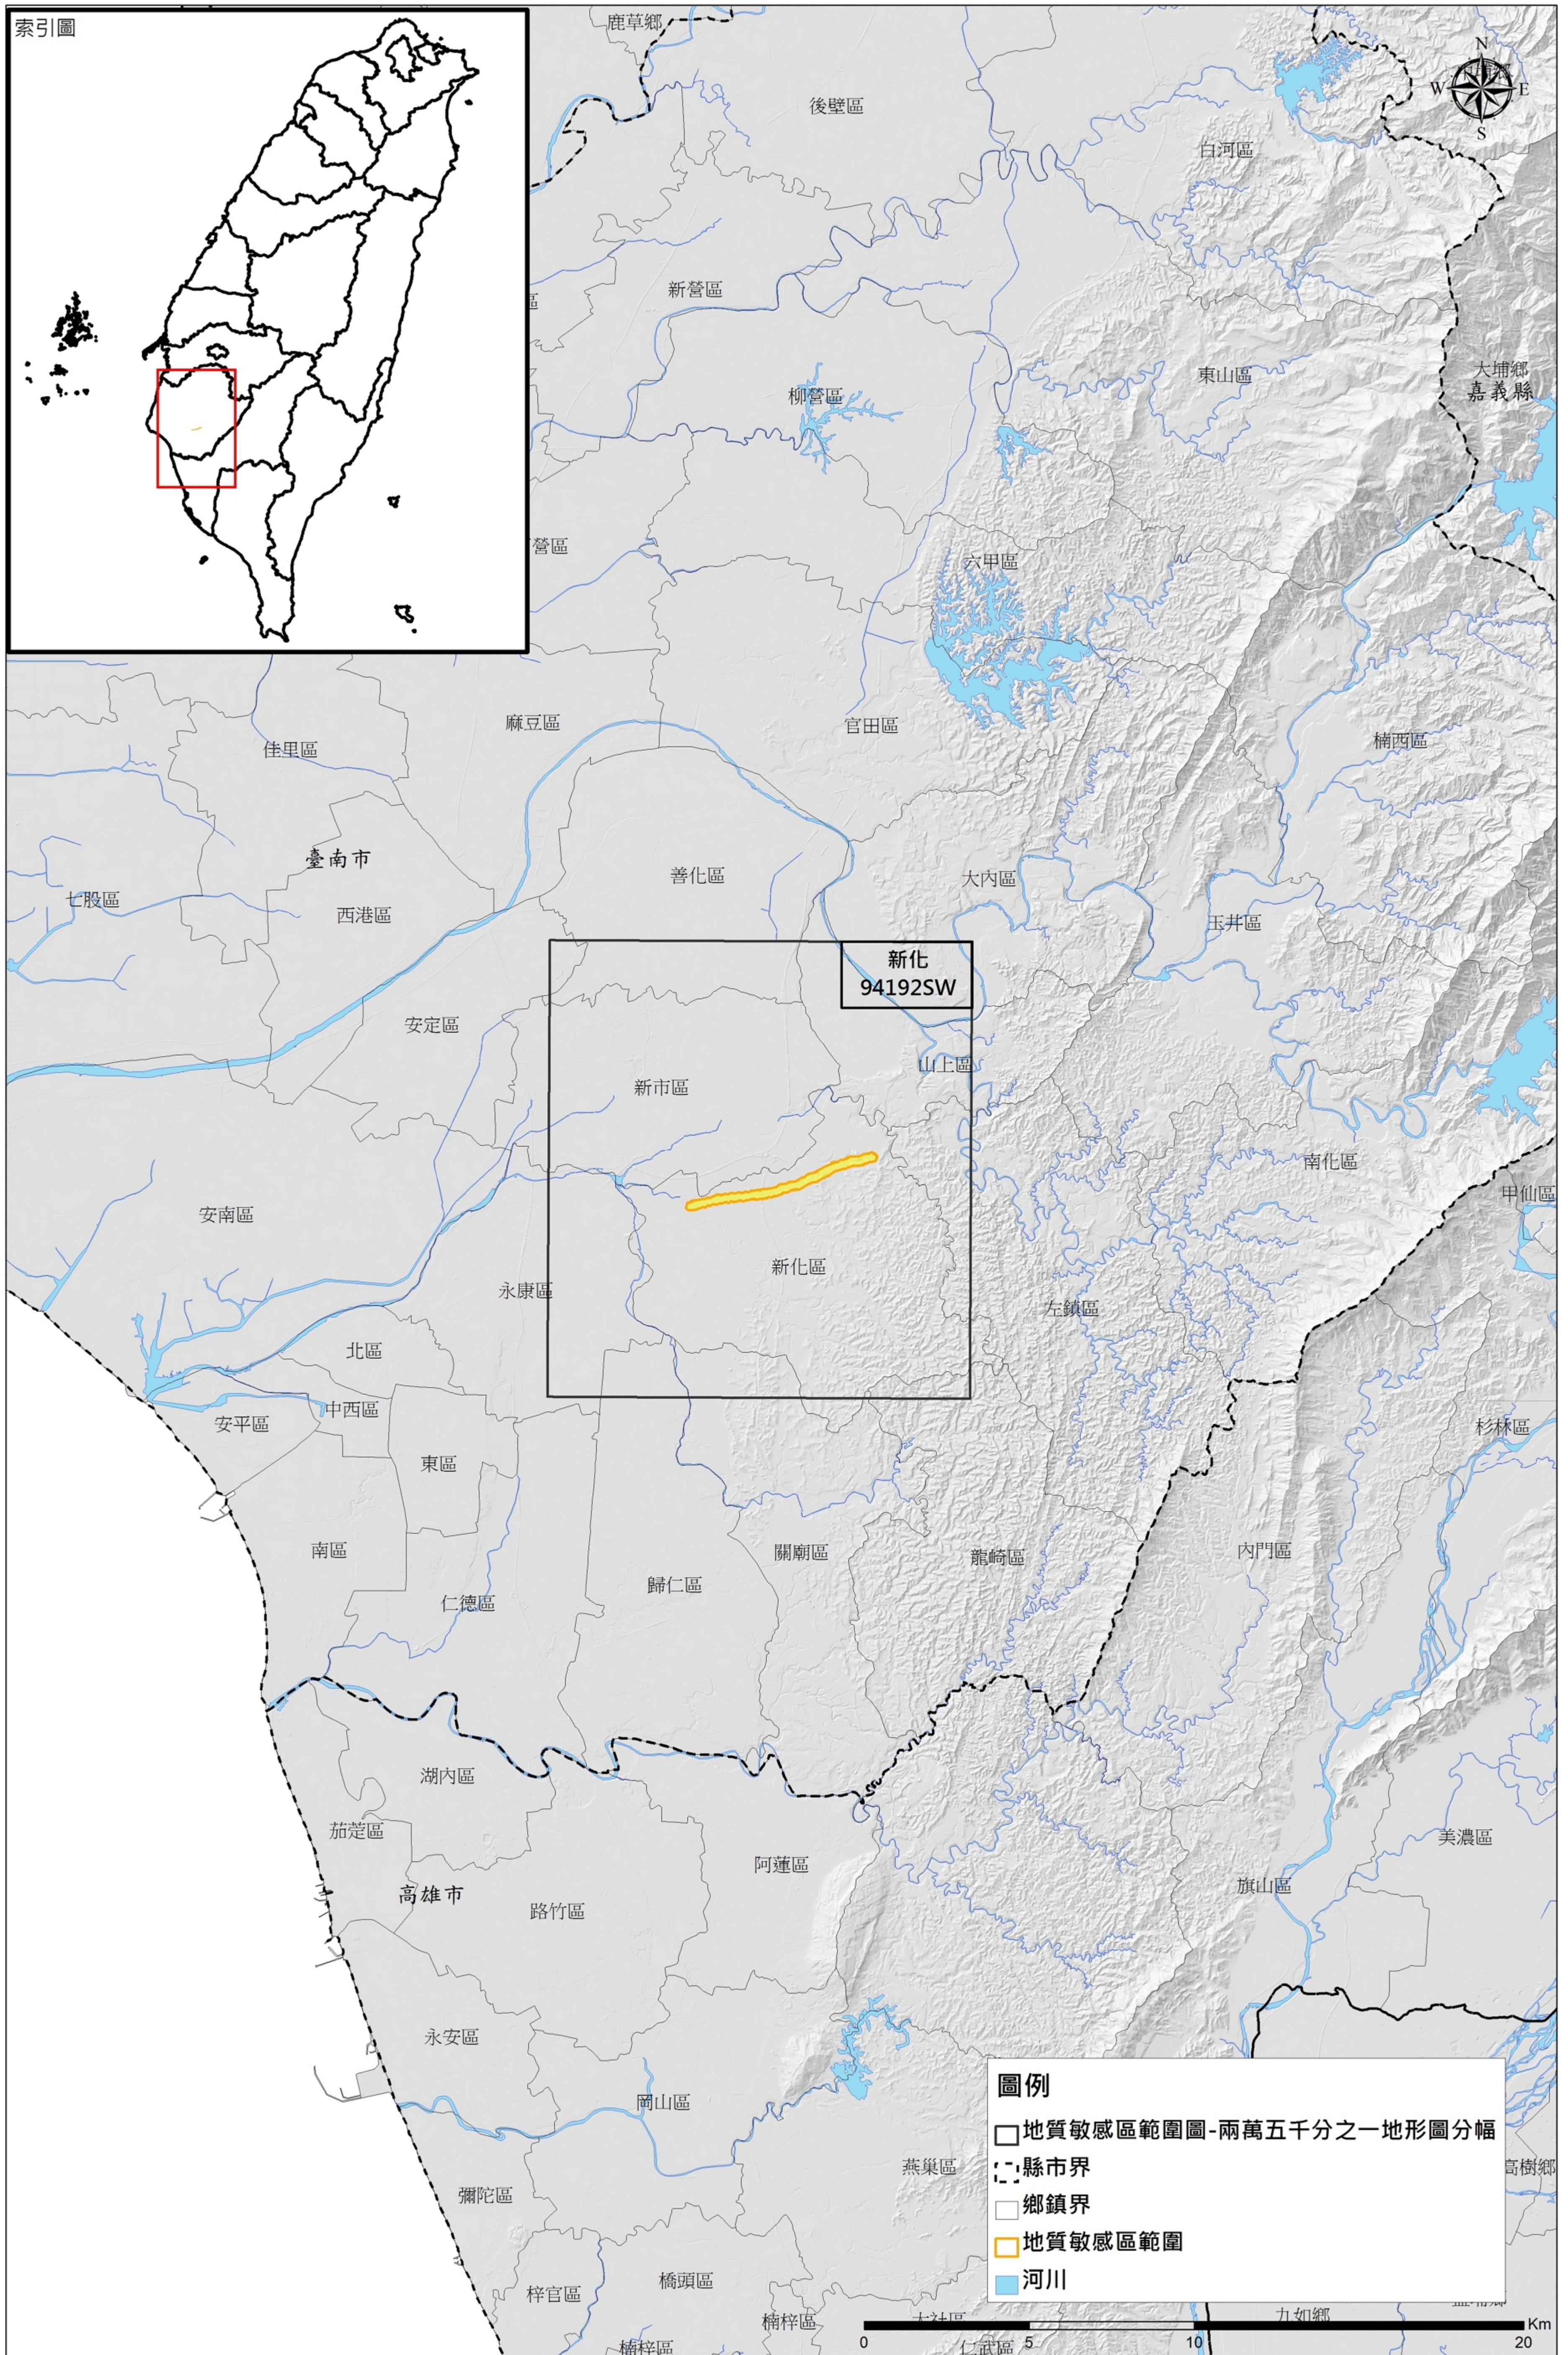

活動斷層地質敏感區位置圖

新化斷層
地質敏感區編號：F0006

資料來源：經濟部中央地質調查所

製圖日期：中華民國104年

劃定機關：經濟部